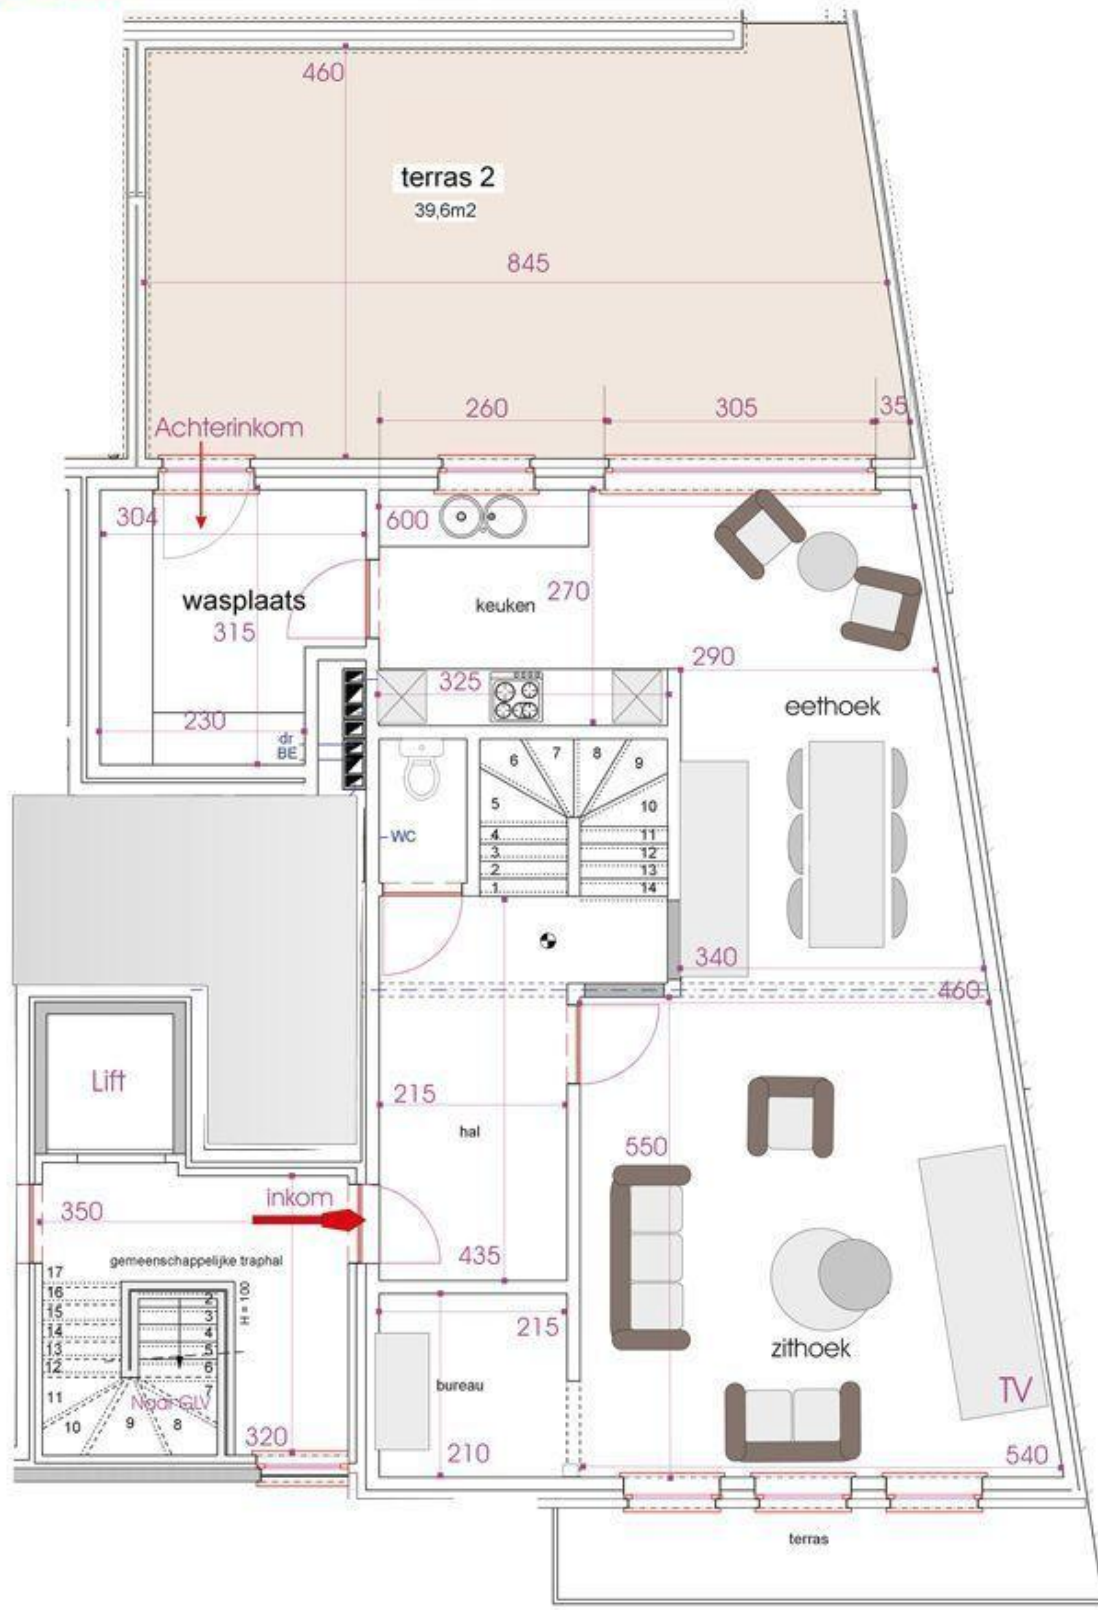

LEMAN_{N.V.}

www.leman-immo.be
Leman@skynet.be

NV LEMAN Weg naar Ellikom 16 3670 Meeuwen
GSM 0475/242859

Project : LEMAN V Weg naar Ellikom 18.2

Index	Onderdeel
A	30-04-2012
B	
C	
D	
E	

1ste verdieping