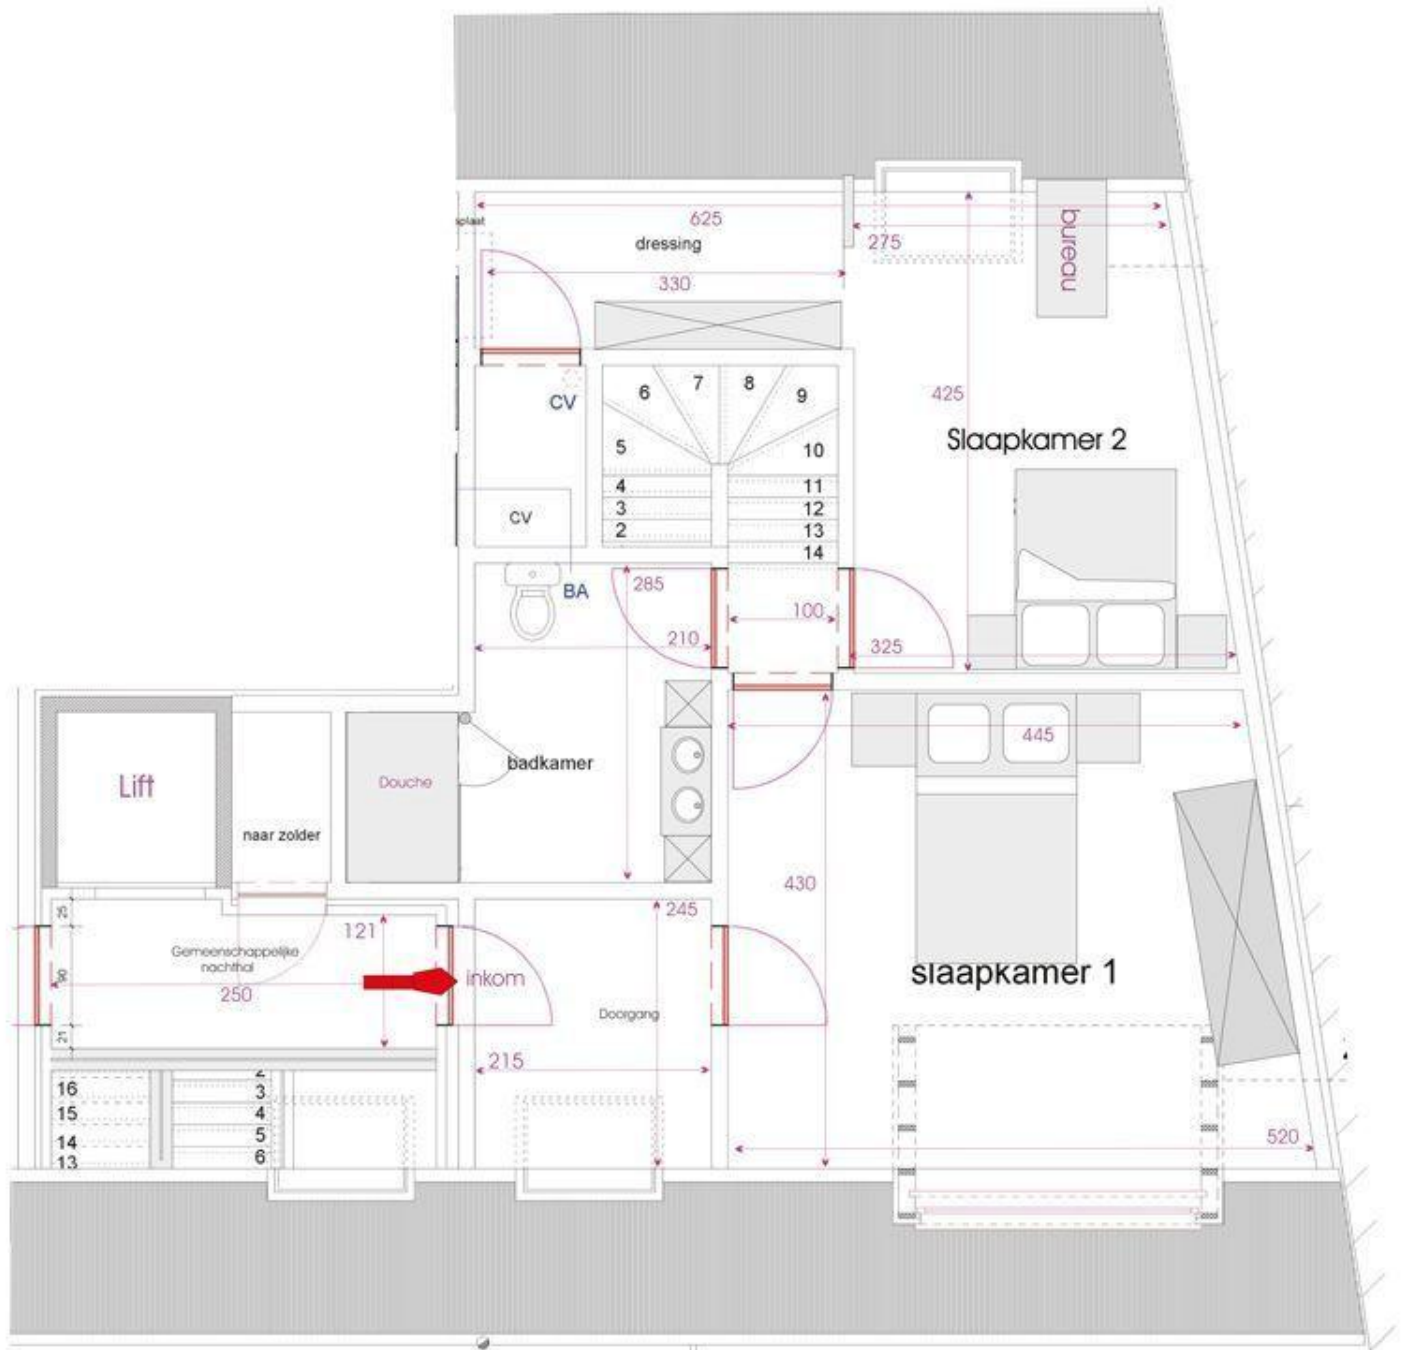

www.leman-immo.be
Leman@skynet.be

NV LEMAN Weg naar Ellikom 16 3670 Meeuwen GSM 0475/242859	
Project : LEMAN V Weg naar Ellikom 18.2	
Index	Onderdeel
A	30-04-2012
B	
C	
D	
E	
2de verdieping Afmetingen	