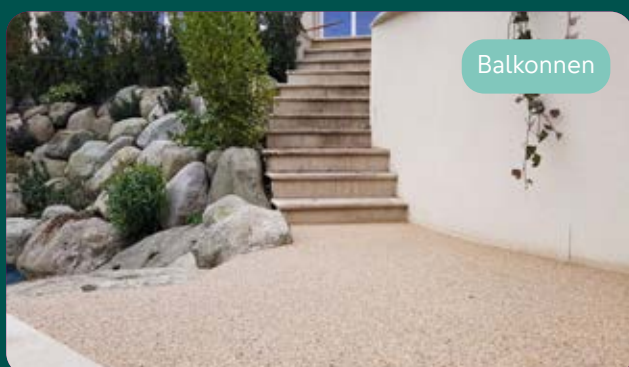

Porazzo voor jouw toepassing

Het Porazzo systeem bestaat uit een slimme combinatie van hars en gedroogde granulaten. Het resultaat is een innoverende oplossing voor een brede waaier aan toepassingen.

Balkonnen