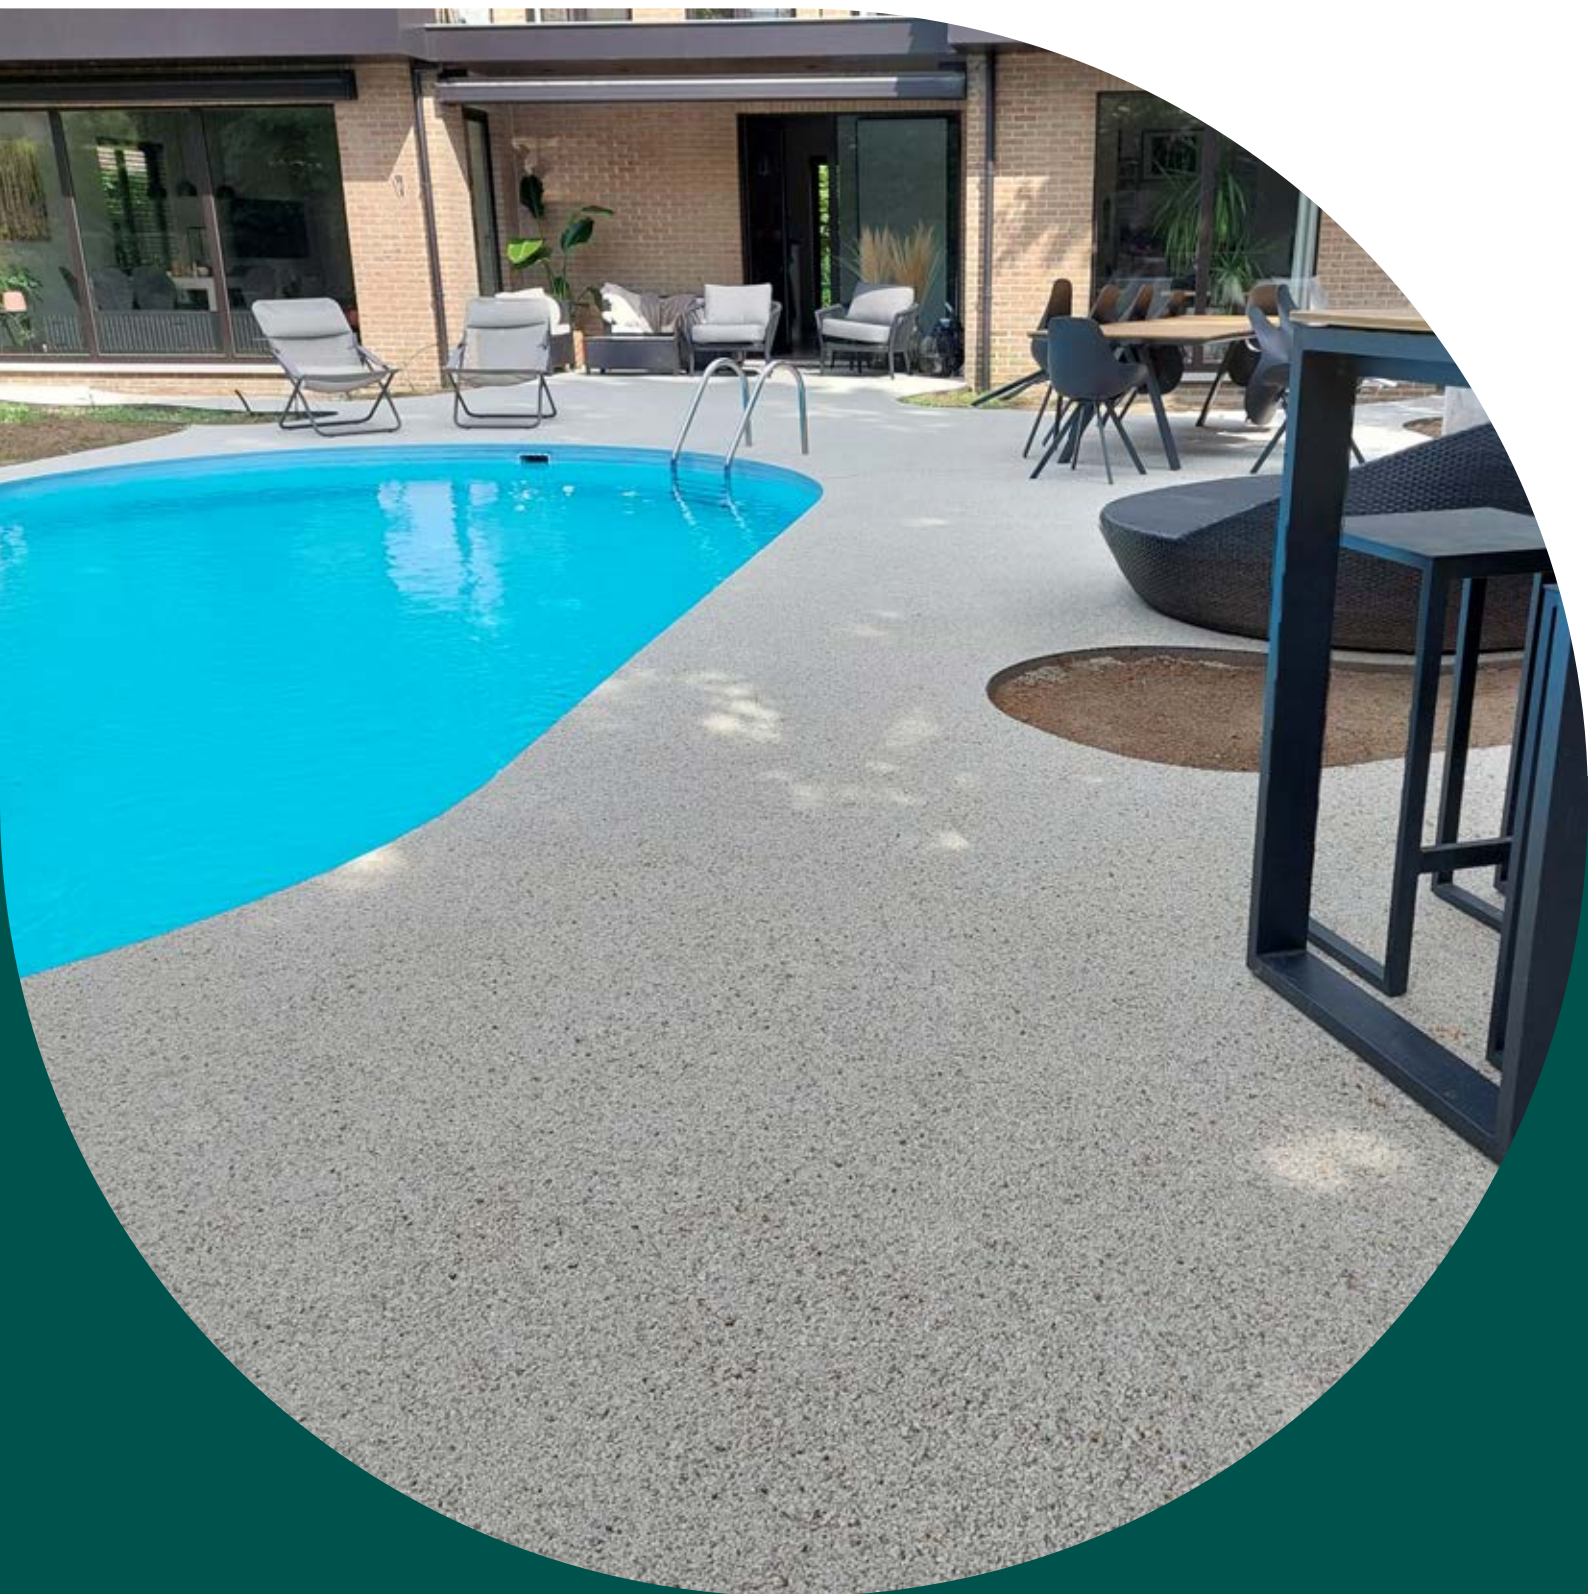

PORAZZO™

waterdoorlatende verharding
van de toekomst

Maak kennis met Porazzo

INNOVATIEF EN DUURZAAM

Porazzo is de waterdoorlatende verharding van de toekomst. De voordelen zijn onmiskenbaar. Met het innovatieve Porazzo systeem maak je je verharding klimaat-, water- en natuurvriendelijk. Tegelijk behoud je de performantie en esthetiek van andere verhardingen, zoals grind en natuursteen.