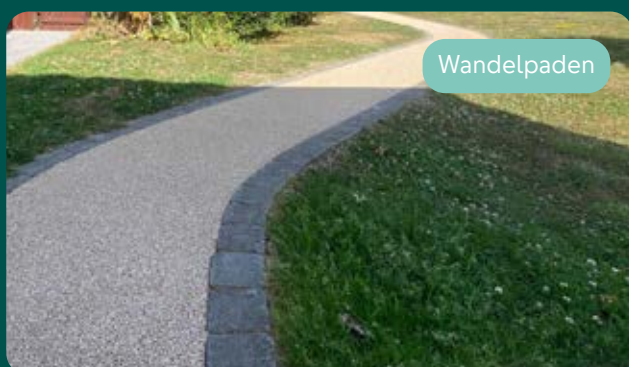

Wandelpaden