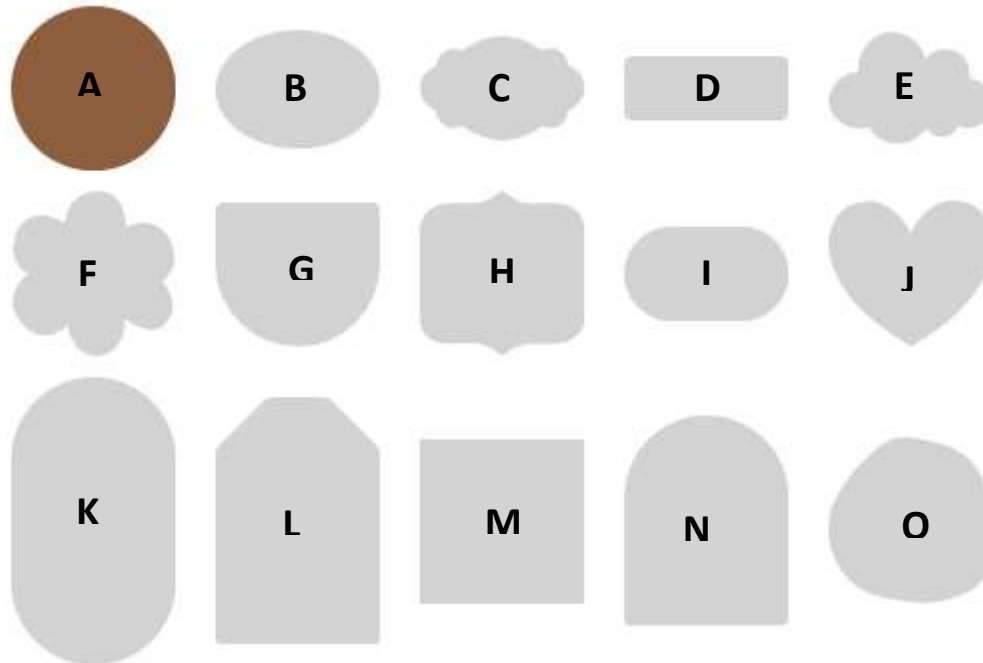

Vetplantje €

COMMUNIE - LENTEFEEST - VORMSEL

Flesje cava, goud of roze,
afgewerkt met kaartje en strikje
€7,50/stuk

Flesje cava zeep, wit of roze,
afgewerkt met sticker en strikje
€3,50/stuk

COMMUNIE - LENTEFEEST - VORMSEL

Fotostickers:

Small : €1,00/stuk

Medium: €1,75/stuk

A rond	S = 4cm	M = 6cm
B ovaal	S = 2,8x4cm	M = 4,2x6cm
C embleem	S = 2,8cmx4,5cm	M = 3,8x6cm
D rechthoek	S = 1,5x4cm	M = 4,1x10,5cm
E wolk	S = 2,7x4cm	M = 4x6cm
F bloem	S = 3,5cm	M = x 6cm
G schild	S = 3,5x4cm	M = 5,2x6cm
H embleem	S = 3,5cm	M = 6cm
I badge liggend	S = 2,3x4cm	M = 3,4x6cm
J hart	S = 3,5x4cm	M = 5,2x6cm
K badge	S = 2,5x4,5cm	M = 3,7x6,5cm
L label	S = 3x4,5cm	M = 4x6cm
M vierkant	S = 3,5cm	M = 6cm
N boog	S = 3x4cm	M = 4,7x6cm
O Organische vorm	S = 4cm	M = 6cm