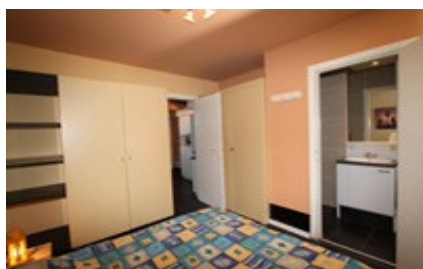

Studio Dahlia	Appartement Acacia / Orchidee	Appartement Dahlia vue jardin central	Appartement Dahlia jardin privé

Chambre(s) à coucher

Oreillers	4	5	10	10
Edredons	1	2	6	6
Housse de Matelas	1	2	6	6
Cintres	4	8	16	16
Lit d'enfant	1	1	1	1
Coffre-fort électriques				1

Salle de bain

Ensemble de toilettes	1	1	1	1
Armoire	1	1	1	1
Sèche-cheveux	1	1	1	1

Entretiens

Poubelle	1	1	1	1
Paire de ciseaux	1	1	1	1
Aspirateur	1	1	1	1
Brosses (petit et grand)	1	1	1	1
Torchon	1	1	1	1
Raclette		1	1	1
Seau		1	1	1
Serpillière		1	1	1
Sechoir		1	1	1
Fer à repasser à vapeur		1	1	1
Planche à repasser		1	1	1