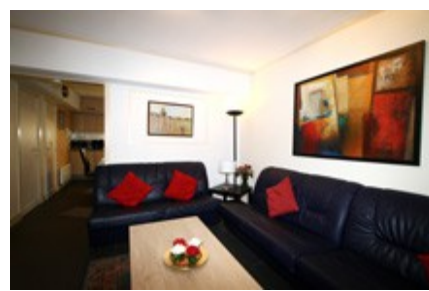

Living

Télévision Couleurs	1	1	1	2
Digibox	1	1	1	1
Lecteur DVD	1	1	1	1
Radio / CD	1	1	1	1
Nappe de table	1	1	1	1
Protège table	1	1	1	1
Plafonnier (Uplighter)	1	1	1	1
Coussins de salon	2	2	4	4
Tapis (sur demande)		1	1	1
Tables d'appoint		1	1	1
Table de salon		1	1	1