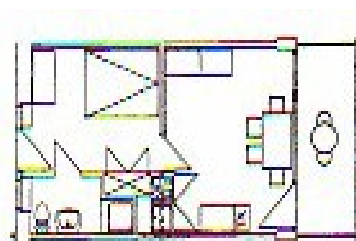

Le plan des appartements Acacia et Dahlia

Nous vous souhaitons déjà un agréable séjour à Park Atlantis®